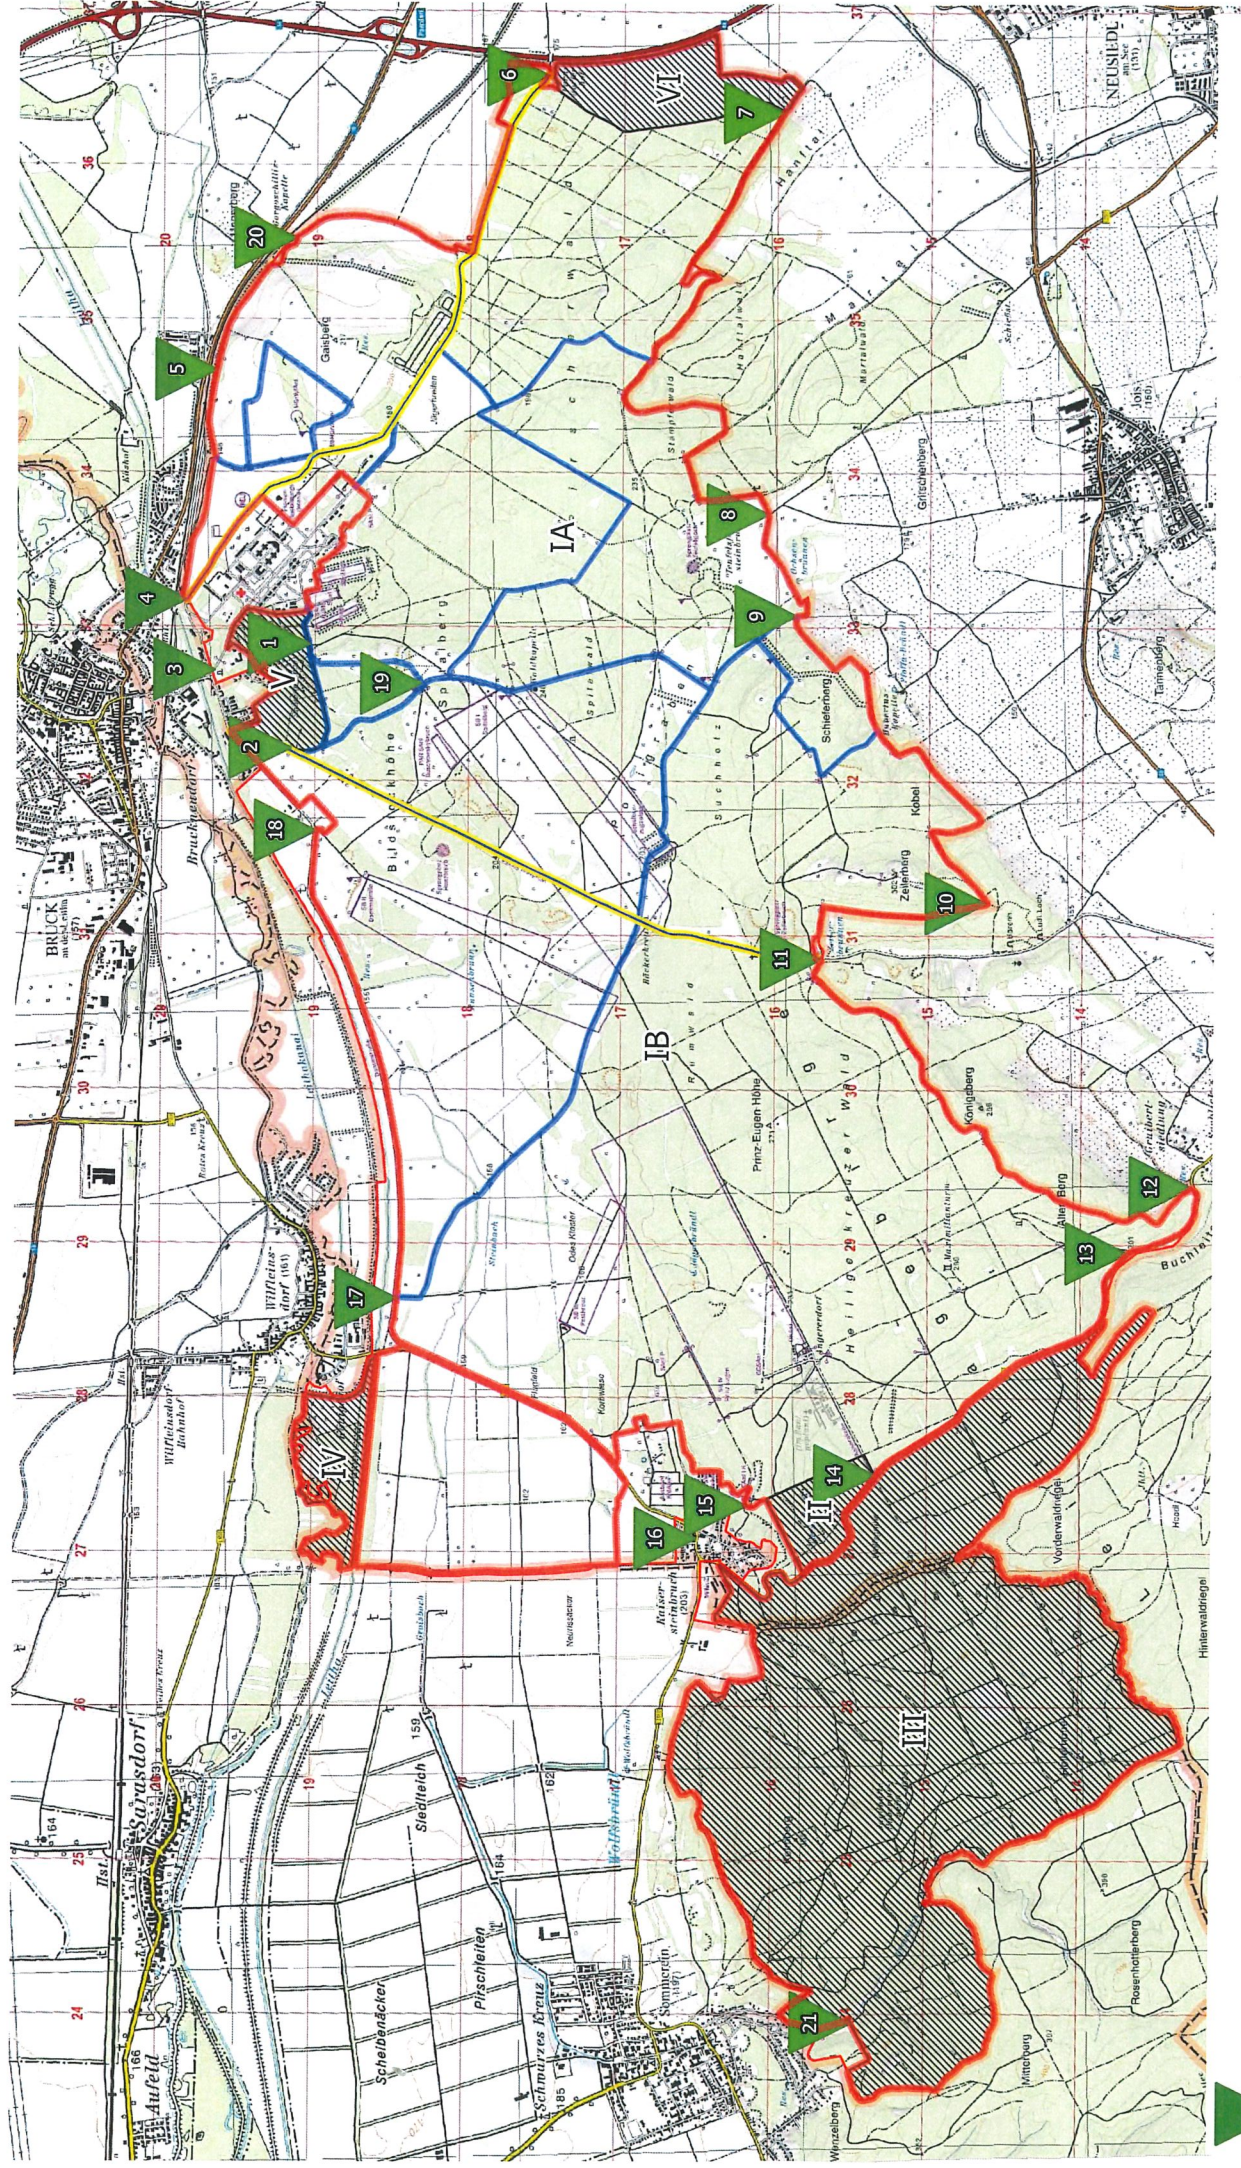

Sperrzeiten

Von Montag 0600 Uhr bis Samstag 1300 Uhr
(ausgenommen Feiertag) ist am Truppenübungsplatz
grundsätzlich Übungs- und Schießbetrieb.

**Wochentags ist das Betreten/Befahren des
Truppenübungsplatzes für Nichtberechtigte verboten.**

**Am Samstag und Sonntag ist das Betreten des permanenten
Sperrgebietes nur auf den blauen Fußwegen und
Radfahren nur auf den gelben Radwegen (siehe Karte) auf
eigene Gefahr bis auf Widerruf gestattet.**

Zu widerhandelnde werden zur Anzeige gebracht.

(Sperrgebietgesetz 2002, BGBl. I Nr 181/2013)

Spitze zeigt auf den Standort des Schaukastens

- Fahrradweg: sofern Schießfrei, ist auf den gelb markierten Wegen das Radfahren an Samstagen, Sonn- und Feiertagen von 05:00 bis 22:00 Uhr bis auf Widerruf gestattet.
- Ausnahme blau markierte Wege dürfen an Übungs- und schießfreien Zeiten begangen werden.
- Permanentes Sperrgebiet-Lebensgefahr! Betreten und Befahren verboten!
- Gebiete, die nur während jener Zeit, in den eine Gefährdung besteht, gesperrt werden.